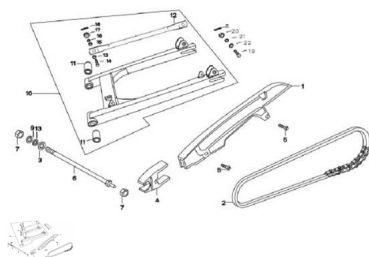

GRUPO HORQUILLON TRASERO

Calificación Sin calificación

Precio

Modificador de variación de precio

Precio base con impuestos

Precio con descuento

Precio de venta con descuento

Precio de venta

Precio de venta sin impuestos

Descuento

Cantidad de impuesto

[Haga una pregunta del producto](#)

Descripción

Ref.	Título	Código
1	CUBRE CADENA	142-26006
2	CADENA	142-26001
3		142-38045
4	GUIA CADENA	142-31141
5	TORNILLO	142-38014
6	EJE	142-38087
7	TUERCA	142-38040
8	PERNO	142-38059
9		142-800-9

ESTRUCTURA : GRUPO HORQUILLON TRASERO

Ref.	Título	Código
10	BALANCIN	142-31108
11	BUJE DE GOMA	142-31109
12	SOPORTE DE FRENO TRASERO	142-31111
13		142-800-9
14		142-38136
15		142-38045
16		142-38046
17	TUERCA	142-38034
18	PERNO	142-38059
19		142-38136
20	TUERCA	142-38034
21		142-38046
22		142-38045