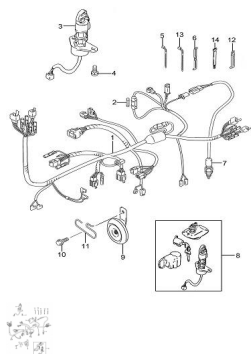

GRUPO INSTALACION ELECTRICA

Calificación Sin calificación

Precio

Modificador de variación de precio

Precio base con impuestos

Precio con descuento

Precio de venta con descuento

Precio de venta

Precio de venta sin impuestos

Descuento

Cantidad de impuesto

[Haga una pregunta del producto](#)

Descripción	Ref.	Título	Código
	1		103-36610
	2	FUSIBLE	103-9481
	3	LLAVE DE	103-37110
	4	TORNILLO	103-2112
	5	GUIA MANGERA DE COMB USTIBLE	103-9407
	6	GUIA CABLE EM BRAGUE	103-36651
	7	BULBO DE FRENO	103-37740

Ref.	Título	Código	
8	KIT TAMBOR LLAVE CO		
9	BOCINA	103-38054	
10	TORNILLO	103-1550	
11	GUIA CABLE	103-36619	
12	GUIA CABLE	103-9404	
13	GUIA MANGERA DE COMB USTIBLE	103-9407	
14	GUIA MANGERA DE COMB USTIBLE	103-9407	