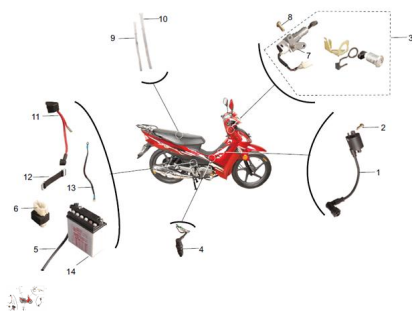

GRUPO INSTALACION ELECTRICA I

Calificación Sin calificación

Precio

Modificador de variación de precio

Precio base con impuestos

Precio con descuento

Precio de venta con descuento

Precio de venta

Precio de venta sin impuestos

Descuento

Cantidad de impuesto

[Haga una pregunta del producto](#)

Descripción

	Ref.	Título	Código
1		componentes bobina de ignicion	111-ZA5-2200
2		tornillo/ perno	111-BGB/T578
3		set de trabas o cerraduras	111-WA4-4000
4		palanca freno trasero	111-ZA5-5300
5		robinete	111-ZA5-3115
6		Desde la reanudación del dispositivo de protección contra sobrecargas de corriente	111-QP5-2400
7		llave principal trava dirección	111-WA5-5100
8		tornillo/ perno	111-BGB/T578
9		Conj. Aro con cable	111-ZA0-0150
10		Conj. Aro con cable	111-ZA0-0160
11		cable positivo	111-ZA5-3130
12		batería con aro	111-ZA0-0130
13		anodo alambrico	111-ZA5-3120
14		Bateria	111-ZA5-3110