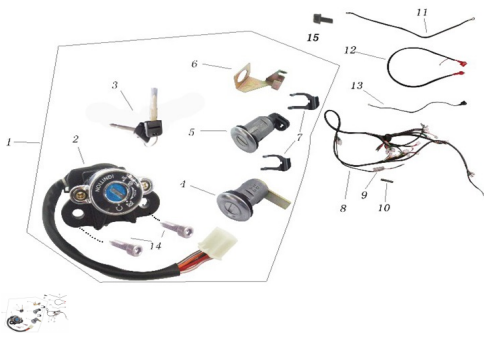

GRUPO INSTALACIÓN ELÉCTRICA / KIT CERRADURAS

Calificación Sin calificación

Precio

Modificador de variación de precio

Precio base con impuestos

Precio con descuento

Precio de venta con descuento

Precio de venta

Precio de venta sin impuestos

Descuento

Cantidad de impuesto

[Haga una pregunta del producto](#)

Descripción

	Ref.	Título	Código
1		KIT DE CERRADURAS	202-80150
8		INSTALACIÓN ELÉCTRICA	202-80185