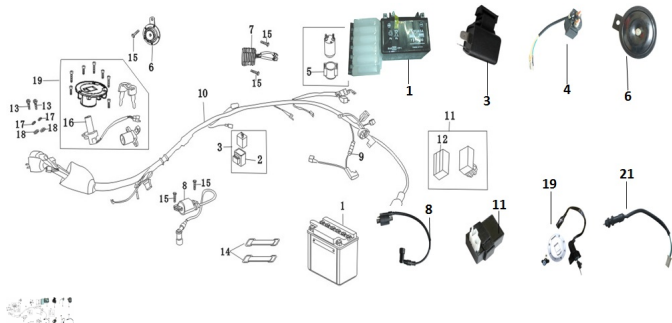

## GRUPO INSTALACION ELECTRICA (RX 200 NAKED, RX 200 NAKED E, RX 200 R, RX 200 RE)

Calificación Sin calificación

**Precio**

Modificador de variación de precio

Precio base con impuestos

Precio con descuento

Precio de venta con descuento

Precio de venta

Precio de venta sin impuestos

Descuento

Cantidad de impuesto

[Haga una pregunta del producto](#)

Descripción	Ref.	Título	Código
	1	BATERIA	138-27106
	3		138-28015
	4	RELAY DE	138-27081
	6	BOCINA	138-28019
	7		138-27088
	8	BOBINA DE IGNICION	138-27092
	9	FUSIBLE	138-38099

Ref.	Título	Código
10		138-27123
11	CDI	138-27100
19	KIT DE CE RRADURA	138-50032