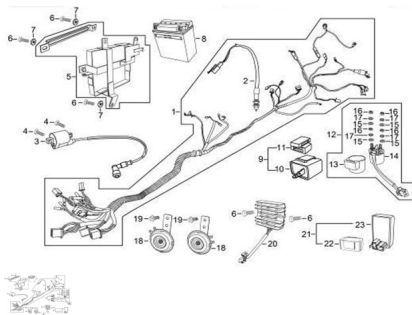

GRUPO INSTALACION ELECTRICA

Calificación Sin calificación

Precio

Modificador de variación de precio

Precio base con impuestos

Precio con descuento

Precio de venta con descuento

Precio de venta

Precio de venta sin impuestos

Descuento

Cantidad de impuesto

[Haga una pregunta del producto](#)

Descripción	Ref.	Título	Código
	1		
	2	BULBO DE STOP TRASERO	82-27176
	3	BOBINA DE IGNICION	
	4		
	5	CAJA BATERIA	
	6	TORNILLO M6X16