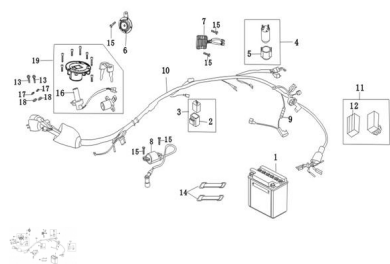

GRUPO INSTALACION ELECTRICA

Calificación Sin calificación

Precio

Modificador de variación de precio

Precio base con impuestos

Precio con descuento

Precio de venta con descuento

Precio de venta

Precio de venta sin impuestos

Descuento

Cantidad de impuesto

[Haga una pregunta del producto](#)

Descripción	Ref.	Título	Código
	1	BATERIA	138-27106
	2	GOMA SOPORTE	138-28016
	3		138-28015
	4	RELAY DE	138-27081
	5	GOMA SOPORTE RELAY DE	138-27084