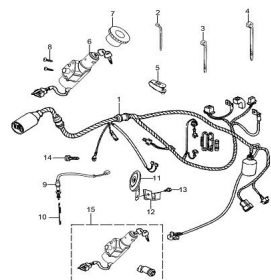

GRUPO INSTALACION ELECTRICA

Calificación Sin calificación

Precio

Modificador de variación de precio

Precio base con impuestos

Precio con descuento

Precio de venta con descuento

Precio de venta

Precio de venta sin impuestos

Descuento

Cantidad de impuesto

[Haga una pregunta del producto](#)

Descripción

	Ref.	Título		Código
1		INSTALACION ELECTRICA	102-36610	
2		GUIA MANGUERA DE COMBUSTIBLE	102-09407	
3		GUIA MANGUERA DE COMBUSTIBLE	102-09407	
4		GUIA MANGUERA DE COMBUSTIBLE	102-09407	
5		GUIA INSTALACION ELECTRICA	102-09407.1	
6		TRABA MANUBRIO	102-37100	
7		SEGURO DE DIRECCION	102-37155	
8		TORNILLO	102-09125	
9		CABLE BULBO DE FRENO TRASERO	102-37740	
10		RESORTE BULBO DE FRENO TRA.	102-09443	
11		BOSINA	102-38054	
12		SOPORTE BOSINA	102-38590	
13		TORNILLO	102-01550	
14		TORNILLO	102-02112	
15		LLAVE DE CONTACTO COMPLETA	102-37019