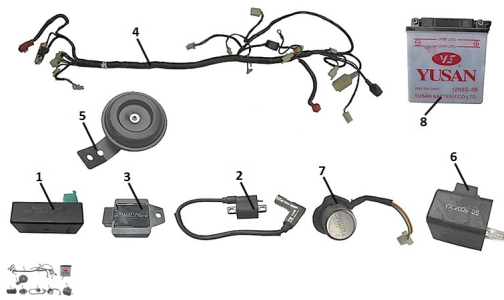

GRUPO INSTALACION ELECTRICA

Calificación Sin calificación

Precio

Modificador de variación de precio

Precio base con impuestos

Precio con descuento

Precio de venta con descuento

Precio de venta

Precio de venta sin impuestos

Descuento

Cantidad de impuesto

[Haga una pregunta del producto](#)

Descripción

	Ref.	Título	Código
1		CDI	250303010
2		BOBINA DE IGNICION	250303030
3		REGULADOR DE VOLTAJE	250303020
3		REGULADOR DE VOLTAJE P/8 BOBINAS	107-80070