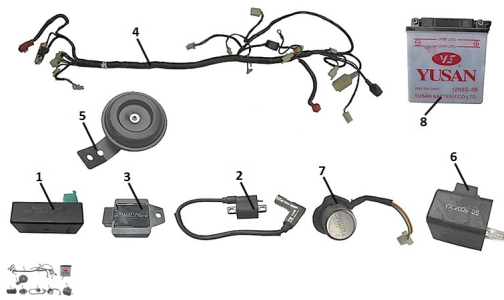

GRUPO INSTALACION ELECTRICA

Calificación Sin calificación

Precio

Modificador de variación de precio

Precio base con impuestos

Precio con descuento

Precio de venta con descuento

Precio de venta

Precio de venta sin impuestos

Descuento

Cantidad de impuesto

[Haga una pregunta del producto](#)

Descripción

	Ref.	Título	Código
1		CDI	250303010
2		BOBINA DE IGNICION	250303030
3		REGULADOR DE VOLTAJE	250303020
3		REGULADOR DE VOLTAJE P/8 BOBINAS	107-80070

ESTRUCTURA : GRUPO INSTALACION ELECTRICA

	Ref.	Título		Código
3		REGULADOR DE VOLTAJE P/ LUCES ENCENDIDA	200-32100	
4		INSTALACION ELECTRICA	10-32100	
4		INSTALACION ELECTRICA MP3	136-800500	
5		BOCINA	10-38100	
6		DESTELLADOR	10-38210	
7		RELAY DE ARRANQUE	250303040	
8		BATERIA 12N5-3B	0-10076	