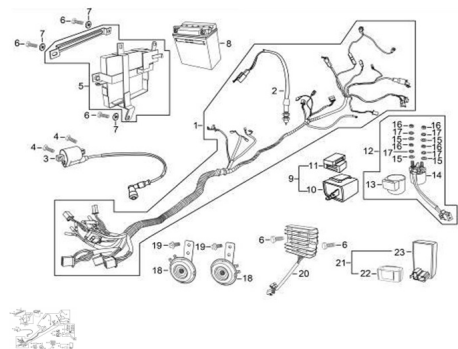

GRUPO INSTALACION ELECTRICA

Calificación Sin calificación

Precio

Modificador de variación de precio

Precio base con impuestos

Precio con descuento

Precio de venta con descuento

Precio de venta

Precio de venta sin impuestos

Descuento

Cantidad de impuesto

[Haga una pregunta del producto](#)

Descripción	Ref.	Título	Código
	1		
	2	BULBO DE STOP TRASERO	82-27176
	3	BOBINA DE IGNICION	
	4		
	5	CAJA BATERIA	
	6	TORNILLO