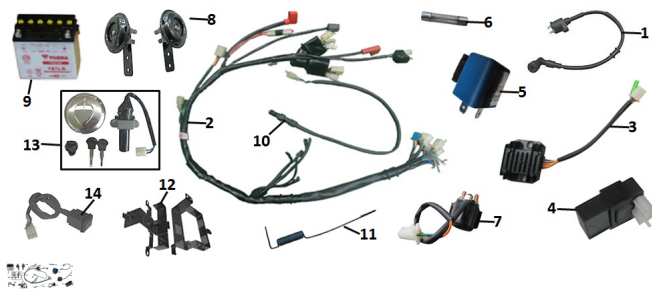

GRUPO INSTALACION ELECTRICA

Calificación Sin calificación

Precio

Modificador de variación de precio

Precio base con impuestos

Precio con descuento

Precio de venta con descuento

Precio de venta

Precio de venta sin impuestos

Descuento

Cantidad de impuesto

[Haga una pregunta del producto](#)

Descripción	Ref.	Título	Código
	1	BOBINA DE IGNICION	190-27092
	2		190-27123
	3		190-27088
	4	CDI	190-27100
	5		190-28015
	6	FUSIBLE	190-38099
	7	RELAY DE	190-27081

Ref.	Título	Código	
8	BOCINA	190-28019	
9	BATERIA YB7L-B	190-27106	
10	BULBO DE FRENO TRASERO	190-27176	
11	RESORTE BULBO DE FRENO TRASERO	190-29133	
12	SOPORTE BATERIA	190-27114	
13	KIT DE CE RRADURA	190-50032	
14		190-28181	