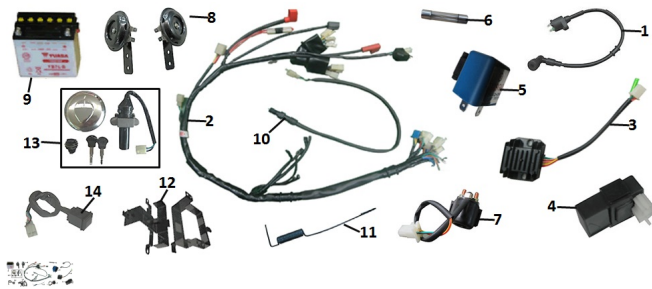

GRUPO INSTALACION ELECTRICA

Rating: Not Rated Yet

Price:

Variant price modifier:

Base price with tax:

Price with discount:

Salesprice with discount:

Sales price:

Sales price without tax:

Discount:

Tax amount:

[Ask a question about this product](#)

| Description | Ref. | Título | Código |
|-------------|------|--------------------|-----------|
| | 1 | BOBINA DE IGNICION | 190-27092 |
| | 2 | | 190-27123 |
| | 3 | | 190-27088 |
| | 4 | CDI | 190-27100 |
| | 5 | | 190-28015 |
| | 6 | FUSIBLE | 190-38099 |
| | 7 | RELAY DE | 190-27081 |

ESTRUCTURA : GRUPO INSTALACION ELECTRICA

| Ref. | Título | Código | |
|-------------|---|---------------|--|
| 8 | BOCINA | 190-28019 | |
| 9 | BATERIA YB7L-B | 190-27106 | |
| 10 | BULBO DE FRENO TRASERO | 190-27176 | |
| 11 | RESORTE BULBO DE FRENO TRASERO | 190-29133 | |
| 12 | SOPORTE BATERIA | 190-27114 | |
| 13 | KIT DE CE RRADURA | 190-50032 | |
| 14 | | 190-28181 | |