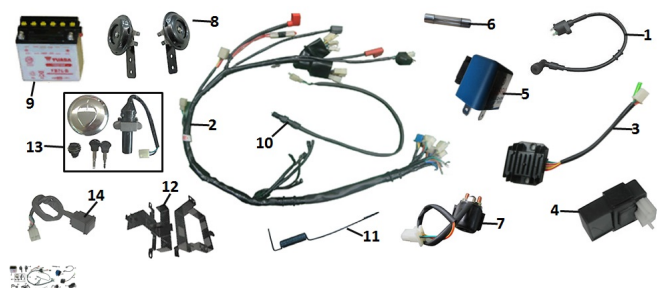

## GRUPO INSTALACION ELECTRICA

Calificación Sin calificación

**Precio**

Modificador de variación de precio

Precio base con impuestos

Precio con descuento

Precio de venta con descuento

Precio de venta

Precio de venta sin impuestos

Descuento

Cantidad de impuesto

[Haga una pregunta del producto](#)

Descripción	Ref.	Título	Código
	1	BOBINA DE IGNICION	190-27092
	2		190-27123
	3		190-27088
	4	CDI	190-27100
	5		190-28015
	6	FUSIBLE	190-38099
	7	RELAY DE	190-27081

**ESTRUCTURA : GRUPO INSTALACION ELECTRICA**

---

Ref.	Título	Código	
8	BOCINA	190-28019	
9	BATERIA YB7L-B	190-27106	
10	BULBO DE FRENO TRASERO	190-27176	
11	RESORTE BULBO DE FRENO TRASERO	190-29133	
12	SOPORTE BATERIA	190-27114	
13	KIT DE CE RRADURA	190-50032	
14		190-28181	