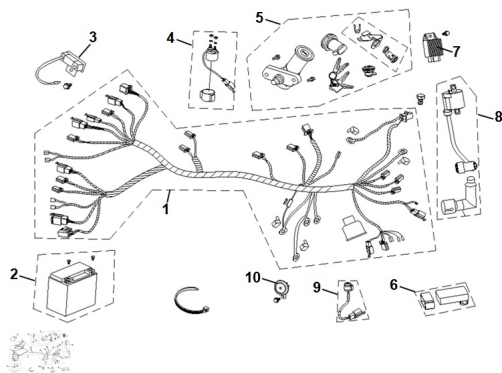

GRUPO INSTALACIÓN ELÉCTRICA

Calificación Sin calificación

Precio

Modificador de variación de precio

Precio base con impuestos

Precio con descuento

Precio de venta con descuento

Precio de venta

Precio de venta sin impuestos

Descuento

Cantidad de impuesto

[Haga una pregunta del producto](#)

Descripción

Ref.	Título	Código
1	INSTALACIÓN ELÉCTRICA	206-31100
2	BATERÍA 12V,7AH	0-10065
3	RESISTENCIA	206-36200
4	RELAY DE ARRANQUE	206-35300
5	KIT CERRADURAS	206-47100
6	C.D.I.	206-35100
7	REGULADOR DE VOLTAJE	206-36100
8	BOBINA DE IGNICION	206-35200
9	DESTELLADOR	206-32800
10	BOCINA	206-32900