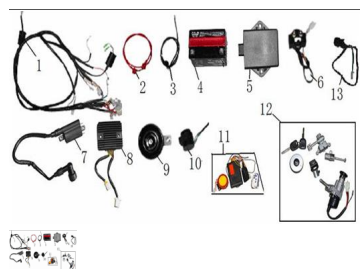

GRUPO INSTALACION ELECTRICA

Calificación Sin calificación

Precio

Modificador de variación de precio

Precio base con impuestos

Precio con descuento

Precio de venta con descuento

Precio de venta

Precio de venta sin impuestos

Descuento

Cantidad de impuesto

[Haga una pregunta del producto](#)

Descripción

	Ref.	Título		Código
1		Instalación eléctrica		115-85100
2		cable ánodo positivo		115-85101
3		cable cátodo negativo		115-85102
4		batería		115-83200
5		CDI		115-81200
6		Relé		115-82290
7		bobina de encendido		115-81100
8		regulador de voltaje		115-83100
9		bocina		115-85500

ESTRUCTURA : GRUPO INSTALACION ELECTRICA

	Ref.	Titulo		Código
10		destellador		115-85600
11		alarma		115-85300
12		sistema de llaves y cerraduras		115-82200
13		interruptor sosten lateral		115-84540