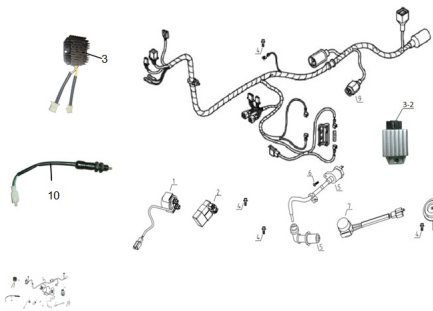

## GRUPO INSTALACION ELECTRICA

Calificación Sin calificación

**Precio**

Modificador de variación de precio

Precio base con impuestos

Precio con descuento

Precio de venta con descuento

Precio de venta

Precio de venta sin impuestos

Descuento

Cantidad de impuesto

[Haga una pregunta del producto](#)

Descripción

Ref.	Título	Código
1	RELAY DE ARRANQUE	137-104327-32
2	CDI	137-104327-33
3	REGULADOR DE VOLTAJE	137-104327-34
3.2	REGULADOR DE VOLTAJE(LUCES ENCENDIDA)	137-104328-34
5	BOBINA DE IGNICION	137-104327-35
7	DESTELLADOR	137-104327-36
8	BOCINA	137-104327-37
9	INSTALACION ELECTRICA	137-10327-38
10	BULBO DE FRENO TRASERO	137-90000