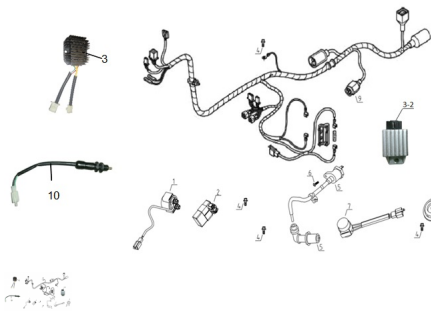

## GRUPO INSTALACION ELECTRICA

Calificación Sin calificación

**Precio**

Modificador de variación de precio

Precio base con impuestos

Precio con descuento

Precio de venta con descuento

Precio de venta

Precio de venta sin impuestos

Descuento

Cantidad de impuesto

[Haga una pregunta del producto](#)

Descripción

Ref.	Título	Código
1	RELAY DE ARRANQUE	137-104327-32
2	CDI	137-104327-33
3	REGULADOR DE VOLTAJE	137-104327-34
3.2	REGULADOR DE VOLTAJE(LUCES ENCENDIDA)	137-104328-34
5	BOBINA DE IGNICION	137-104327-35
7	DESTELLADOR	137-104327-36
8	BOCINA	137-104327-37
9	INSTALACION ELECTRICA	137-10327-38
10	BULBO DE FRENO TRASERO	137-90000