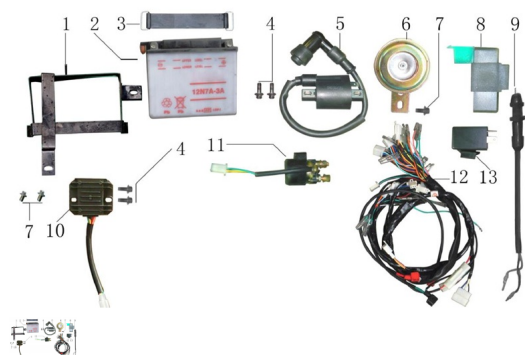

GRUPO INSTALACION ELECTRICA

Rating: Not Rated Yet

Price:

Variant price modifier:

Base price with tax:

Price with discount:

Salesprice with discount:

Sales price:

Sales price without tax:

Discount:

Tax amount:

[Ask a question about this product](#)

Description

	Ref.	Título	Código
1		SOPORTE BATERIA	160-303200
2		BATERIA 12N7B-3A	160-303100
3		GOMA ELASTICA SOPORTE BATERIA	160-904266
4		TORNILLO DE CAJA HERRAMIENTAS M6X16	160-906104
5		BOBINA DE IGNICION	160-304000
6		BOCINA	160-312100
7		TORNILLO DE CAJA HERRAMIENTAS M6X16	160-906104
8		CDI	160-305000
9		BULBO FRENO TRASERO	160-307200
10		REGULADOR DE VOLTAJE	160-302000
11		RELAY DE ARRANQUE	160-301000
12		INSTALACION ELECTRICA	160-307000
12		INSTALACION ELECTRICA	161-307000
13		DESTELLADOR	160-306500