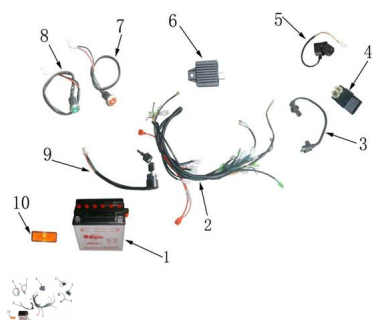

GRUPO INSTALACION ELECTRICA

Calificación Sin calificación

Precio

Modificador de variación de precio

Precio base con impuestos

Precio con descuento

Precio de venta con descuento

Precio de venta

Precio de venta sin impuestos

Descuento

Cantidad de impuesto

[Haga una pregunta del producto](#)

Descripción	Ref.	Título	Código
	1	BATERIA	163-0117
	2		163-0118
	3	BOBINA DE ENCEN DIDO	163-0119
	4	CDI	163-0120
	5	RELAY	163-0121
	6		163-0122
	7		163-0123
	8		163-0124

Ref.	Título	Código	
9	TAMBOR DE IGNICION	163-0125	
10		163-0126	