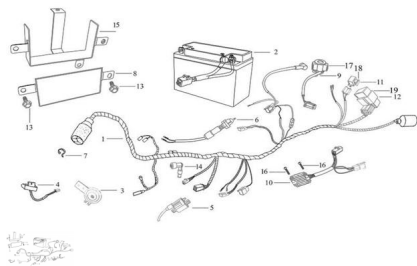

GRUPO INSTALACION ELECTRICA

Calificación Sin calificación

Precio

Modificador de variación de precio

Precio base con impuestos

Precio con descuento

Precio de venta con descuento

Precio de venta

Precio de venta sin impuestos

Descuento

Cantidad de impuesto

[Haga una pregunta del producto](#)

Descripción

Ref.	Título	Código
1	CONJUNTO INSTALACION ELECTRICA	69-27123
2	BATERIA 12N7E-B	0-10015
3	BOCINA	69-28019
4	INTERRUPTOR FRENO TRASERO	69-31294
5	BOBINA DE IGNICION	69-27092
6	BULBO DE LUZ FRENO TRASERO	69-27176
7	PRECINTO	69-38090
8	PROTECTOR BATERIA	69-27120
9	RELAY DE ENCENDIDO	69-27081
10	REGULADOR DE VOLTAGE	69-27088
11	DESTELLADOR	69-28015
12	ENCENDIDO	69-27100
13	TORNILLO M6X18	69-38014-25
14	CAPUCHON BUJIA	69-27095
15	SOPORTE BATERIA	69-27114
16	TORNILLO M6X24	69-38020-6
17	TOPE RELAY DE ENCENDIDO	69-27084
18	TOPE DESTELLADOR	69-28016