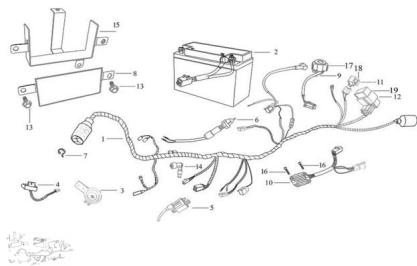

GRUPO INSTALACION ELECTRICA

Rating: Not Rated Yet

Price:

Variant price modifier:

Base price with tax:

Price with discount:

Salesprice with discount:

Sales price:

Sales price without tax:

Discount:

Tax amount:

[Ask a question about this product](#)

Description

Ref.	Título	Código
1	CONJUNTO INSTALACION ELECTRICA	69-27123
2	BATERIA 12N7E-B	0-10015
3	BOCINA	69-28019
4	INTERRUPTOR FRENO TRASERO	69-31294
5	BOBINA DE IGNICION	69-27092
6	BULBO DE LUZ FRENO TRASERO	69-27176
7	PRECINTO	69-38090
8	PROTECTOR BATERIA	69-27120
9	RELAY DE ENCENDIDO	69-27081
10	REGULADOR DE VOLTAGE	69-27088
11	DESTELLADOR	69-28015
12	ENCENDIDO	69-27100
13	TORNILLO M6X18	69-38014-25
14	CAPUCHON BUJIA	69-27095
15	SOPORTE BATERIA	69-27114
16	TORNILLO M6X24	69-38020-6
17	TOPE RELAY DE ENCENDIDO	69-27084
18	TOPE DESTELLADOR	69-28016