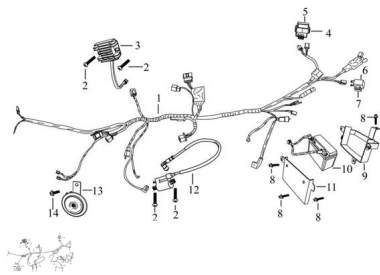

GRUPO INSTALACION ELECTRICA

Calificación Sin calificación

Precio

Modificador de variación de precio

Precio base con impuestos

Precio con descuento

Precio de venta con descuento

Precio de venta

Precio de venta sin impuestos

Descuento

Cantidad de impuesto

[Haga una pregunta del producto](#)

Descripción

Ref.	Título	Código
1	CONJUNTO INSTALACIÓN ELÉCTRICA	70-27123
2	TORNILLO M6X20	70-38027-1
3	REGULADOR	70-27088
4	GOMA ENCENDIDO	70-27103
5	ENCENDIDO	70-27101
6	DESTELLADOR	70-28018
7	SOPORTE DE GOMA	70-28016
8	TORNILLO M6X30	70-38014-20
9	SOPORTE BATERIA	70-27114