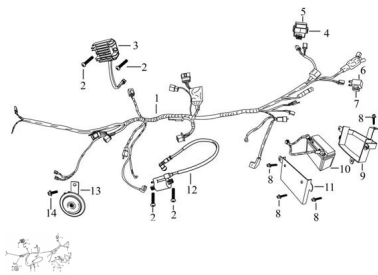

GRUPO INSTALACION ELECTRICA

Calificación Sin calificación

Precio

Modificador de variación de precio

Precio base con impuestos

Precio con descuento

Precio de venta con descuento

Precio de venta

Precio de venta sin impuestos

Descuento

Cantidad de impuesto

[Haga una pregunta del producto](#)

Descripción

Ref.	Título	Código
1	CONJUNTO INSTALACIÓN ELÉCTRICA	70-27123
2	TORNILLO M6X20	70-38027-1
3	REGULADOR	70-27088
4	GOMA ENCENDIDO	70-27103
5	ENCENDIDO	70-27101
6	DESTELLADOR	70-28018
7	SOPORTE DE GOMA	70-28016
8	TORNILLO M6X30	70-38014-20
9	SOPORTE BATERIA	70-27114