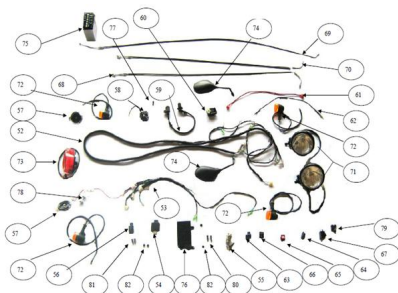

GRUPO INSTALACION ELECTRICA

Calificación Sin calificación

Precio

Modificador de variación de precio

Precio base con impuestos

Precio con descuento

Precio de venta con descuento

Precio de venta

Precio de venta sin impuestos

Descuento

Cantidad de impuesto

[Haga una pregunta del producto](#)

Descripción	Ref.	Título	Código
	52	Instalacion electrica	
	53	Instalacion electrica auxiliar	
	54	Regulador de voltage	
	55	Tambor de ignicion	
	56	Relay	

Ref.	Título	Código
57	Bocina	
58	Relay de arranque	
59	CDI	
60	CDI de ignicion	
61	Cable bateria	
62	Cable bateria -	
63	Farol de giro	
64	Interruptor de bocina	
65	Interruptor parada de motor	
66	Interruptor de luces	
67	Destellador	
68	Cable de freno	
69	Cable acelerador	
70	Cable de reversa	
71	Farol delantero	
72	Farol de giro	
73	Farol trasero	

Ref.	Título	Código
74	Espejo retrovisor	
75	Bateria 12V-9Ah.	
76	Cubre instalacion electrica	"
77	Tornillo M6x25	131-80180
78	Tornillo M8x10	131-80185
79	Tuerca M10	131-80190
80	Tornillo M6x20	131-80195
81	Tornillo M6x25	131-80200
82	Tornillo M6	131-80205