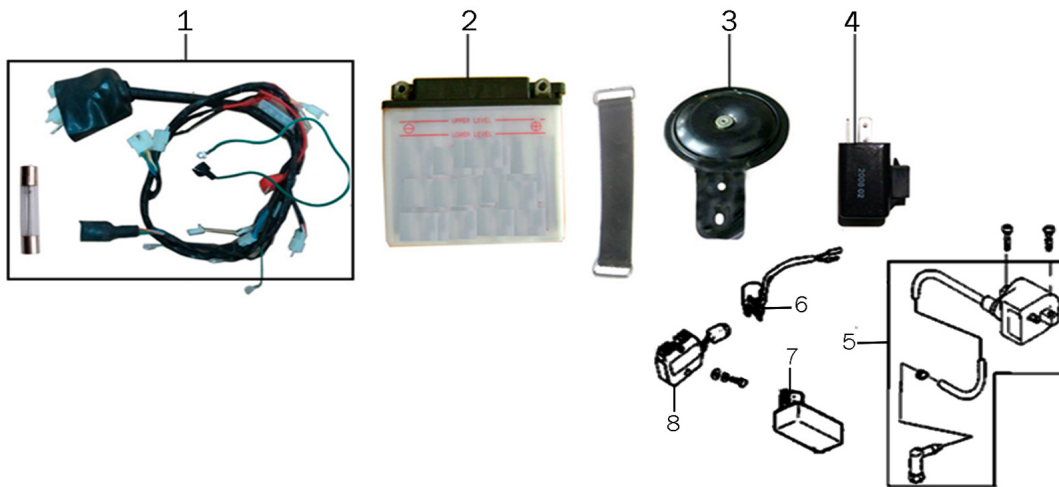

GRUPO INSTALACION ELECTRICA

Calificación Sin calificación

Precio

Modificador de variación de precio

Precio base con impuestos

Precio con descuento

Precio de venta con descuento

Precio de venta

Precio de venta sin impuestos

Descuento

Cantidad de impuesto

[Haga una pregunta del producto](#)

Descripción	POS.	CODIGO	DESCRIPCION	DESCRIPTION	CANT
	1	231-32100	INSTALACION ELECTRICA	Harness,Wire	1
	2	231-10065	BATERIA	Battery Assy.	1
	3	231-80145	BOCINA	Horn Assy.	1
	4	231-38210	DESTELLADOR	Flasher	1
	5	231-80170	BOBINA DE IGNICION	Ignition Coil	1
	6	231-80175	RELAY DE ARRANQUE	Start Relay	1
	7	231-80180	CDI	Ignition Controller	1
	8	231-80185	REGULADOR DE VOLTAJE	Voltage Regulator	1