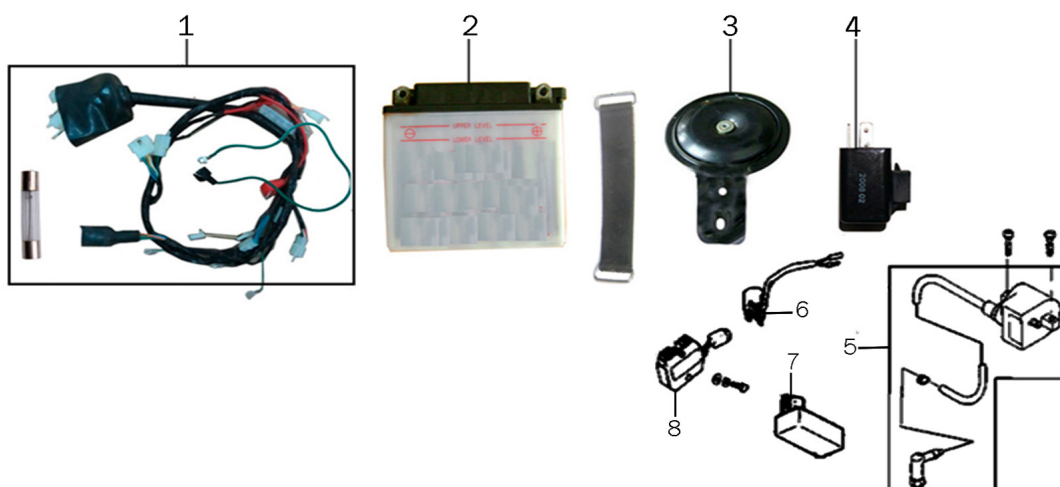

GRUPO INSTALACION ELECTRICA

Calificación Sin calificación

Precio

Modificador de variación de precio

Precio base con impuestos

Precio con descuento

Precio de venta con descuento

Precio de venta

Precio de venta sin impuestos

Descuento

Cantidad de impuesto

[Haga una pregunta del producto](#)

Descripción	POS.	CODIGO	DESCRIPCION	DESCRIPTION	CANT
	1	231-32100	INSTALACION ELECTRICA	Harness,Wire	1
	2	231-10065	BATERIA	Battery Assy.	1
	3	231-80145	BOCINA	Horn Assy.	1
	4	231-38210	DESTELLADOR	Flasher	1
	5	231-80170	BOBINA DE IGNICION	Ignition Coil	1
	6	231-80175	RELAY DE ARRANQUE	Start Relay	1
	7	231-80180	CDI	Ignition Controller	1
	8	231-80185	REGULADOR DE VOLTAJE	Voltage Regulator	1