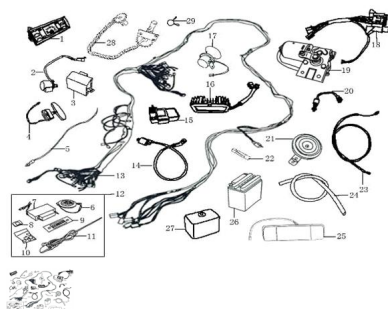

GRUPO INSTALCION ELECTRICA

Calificación Sin calificación

Precio

Modificador de variación de precio

Precio base con impuestos

Precio con descuento

Precio de venta con descuento

Precio de venta

Precio de venta sin impuestos

Descuento

Cantidad de impuesto

[Haga una pregunta del producto](#)

Descripción	Ref.	Título	Código
	1	TABLERO DE INSTRUMENTO	109-28137
	2	RELAY DE	109-27081
	3		109-28015
	4	ESPEJO R	109-36049
	5		109-27221