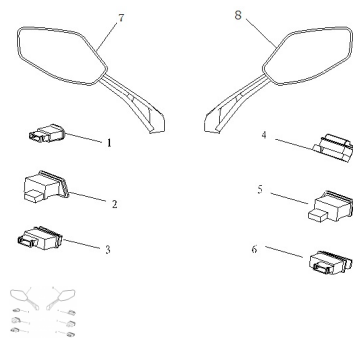

GRUPO INTERRUPTORES Y ESPEJOS

Calificación Sin calificación

Precio

Modificador de variación de precio

Precio base con impuestos

Precio con descuento

Precio de venta con descuento

Precio de venta

Precio de venta sin impuestos

Descuento

Cantidad de impuesto

[Haga una pregunta del producto](#)

Descripción

Ref.	Título	Código
1	PULSADOR PARADA DEL MOTOR	206-34560
2	INTERRUPTOR DE LUCES	206-34540
3	PULSADOR DE ARRANQUE	206-34550
4	LLAVE SELECTORA DE LUZ ALTA/BAJA	206-34510
5	LLAVE DE LUZ DE GIROS	206-34520
6	PULSADOR DE BOCINA	206-34530
7	ESPEJO RETROVISOR IZQUIERDO	206-81710
8	ESPEJO RETROVISOR DERECHO	206-81720