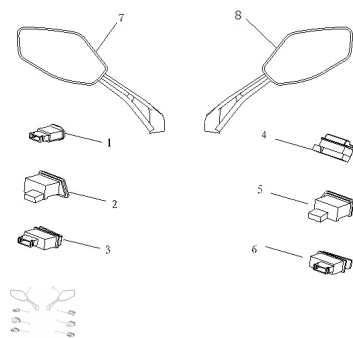

GRUPO INTERRUPTORES Y ESPEJOS

Rating: Not Rated Yet

Price:

Variant price modifier:

Base price with tax:

Price with discount:

Salesprice with discount:

Sales price:

Sales price without tax:

Discount:

Tax amount:

[Ask a question about this product](#)

Description

Ref.	Título	Código
1	PULSADOR PARADA DEL MOTOR	206-34560
2	INTERRUPTOR DE LUCES	206-34540
3	PULSADOR DE ARRANQUE	206-34550
4	LLAVE SELECTORA DE LUZ ALTA/BAJA	206-34510
5	LLAVE DE LUZ DE GIROS	206-34520
6	PULSADOR DE BOCINA	206-34530
7	ESPEJO RETROVISOR IZQUIERDO	206-81710
8	ESPEJO RETROVISOR DERECHO	206-81720