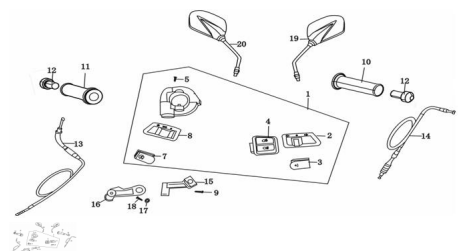

GRUPO INTERRUPTORES

Calificación Sin calificación

Precio

Modificador de variación de precio

Precio base con impuestos

Precio con descuento

Precio de venta con descuento

Precio de venta

Precio de venta sin impuestos

Descuento

Cantidad de impuesto

[Haga una pregunta del producto](#)

Descripción

Ref.	Título	Código
1	KIT DE INTERRUPTORES	90-4000
2	LLAVE DE GIRO	90-714300
3	LLAVE DE BOCINA	90-714500
4	LLAVE DE LUZ ALTA Y BAJA	90-714400
5	TORNILLO	90-802000
7	LLAVE DE ARRANQUE	90-716400
8	LLAVE LUZ DE POSICION	90-716300
9	TORNILLO	90-802000
10	PUÑO IZQUIERDO	90-201800
11	PUÑO ACELERADOR	90-201900
12	BALANCEADOR	90-202200
13	CABLE ACELERADOR	90-712100