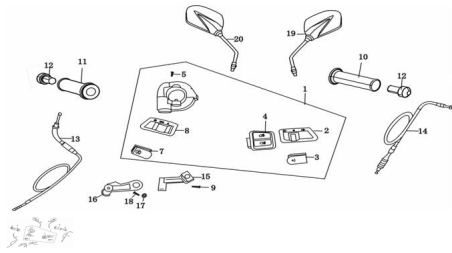

GRUPO INTERRUPTORES

Calificación Sin calificación

Precio

Modificador de variación de precio

Precio base con impuestos

Precio con descuento

Precio de venta con descuento

Precio de venta

Precio de venta sin impuestos

Descuento

Cantidad de impuesto

[Haga una pregunta del producto](#)

Descripción

Ref.	Título	Código
1	KIT DE INTERRUPTORES	90-4000
2	LLAVE DE GIRO	90-714300
3	LLAVE DE BOCINA	90-714500
4	LLAVE DE LUZ ALTA Y BAJA	90-714400
5	TORNILLO	90-802000
7	LLAVE DE ARRANQUE	90-716400
8	LLAVE LUZ DE POSICION	90-716300
9	TORNILLO	90-802000
10	PUÑO IZQUIERDO	90-201800
11	PUÑO ACELERADOR	90-201900
12	BALANCEADOR	90-202200
13	CABLE ACELERADOR	90-712100