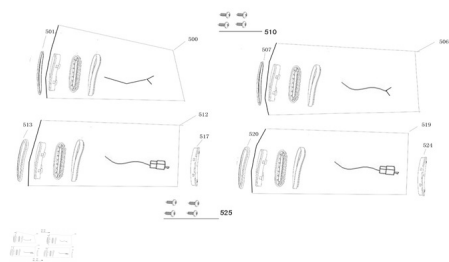

GRUPO LUCES DE GIRO

Calificación Sin calificación

Precio

Modificador de variación de precio

Precio base con impuestos

Precio con descuento

Precio de venta con descuento

Precio de venta

Precio de venta sin impuestos

Descuento

Cantidad de impuesto

[Haga una pregunta del producto](#)

Descripción

Ref.	Título	Código
500	CONJUNTO FAROL DE GIRO DELANTERO IZQUIERDO	189-33450
501	MARCO DECORATIVO LUZ DE GIRO FRONTAL IZQUIERDA	189-33462
506	CONJUNTO FAROL DE GIRO DELANTERO DERECHO	189-33400
507	MARCO DECORATIVO LUZ DE GIRO FRONTAL DERECHA	189-33412
510	TORNILLO	189-93401
512	CONJUNTO FAROL DE GIRO TRASERO IZQUIERDO	189-33650
513	MARCO DECORATIVO LUZ DE GIRO TRASERA IZQUIERDA	189-33662
517	BASE LUZ DE GIRO TRASERA IZQUIERDA	189-33660
519	CONJUNTO FAROL DE GIRO TRASERO DERECHO	189-33600
520	MARCO DECORATIVO LUZ DE GIRO TRASERA DERECHA	189-33612
524	BASE LUZ DE GIRO TRASERA DERECHA	189-33610
525	TORNILLO	189-93401