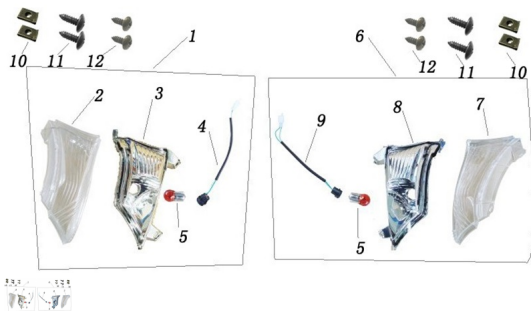

## GRUPO LUZ DE GIRO DELANTERA

Calificación Sin calificación

**Precio**

Modificador de variación de precio

Precio base con impuestos

Precio con descuento

Precio de venta con descuento

Precio de venta

Precio de venta sin impuestos

Descuento

Cantidad de impuesto

[Haga una pregunta del producto](#)

Descripción

Ref.	Título	Código
1	CONJ. LUZ DE GIRO DELANTERA DERECHA	202-81835
2	COBERTOR LUZ DE GIRO DELANTERA DERECHA	202-81840
6	CONJ. LUZ DE GIRO DELANTERA IZQUIERDA	202-81860