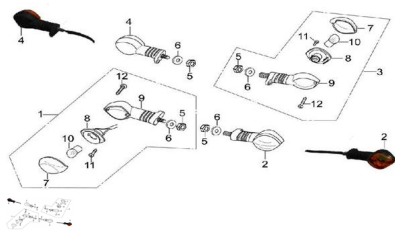

GRUPO LUZ DE GIRO

Calificación Sin calificación

Precio

Modificador de variación de precio

Precio base con impuestos

Precio con descuento

Precio de venta con descuento

Precio de venta

Precio de venta sin impuestos

Descuento

Cantidad de impuesto

[Haga una pregunta del producto](#)

Descripción

Ref.	Título	Código
1	FAROL DE GIRO DELANTERO DERECHO	81-33510
2	FAROL DE GIRO DELANTERO IZQUIERDO	81-33550
3	FAROL DE GIRO TRASERO IZQUIERDO	81-33650
4	FAROL DE GIRO TRASERO DERECHO	81-33610
5	TUERCA M10	81-GB/T6-14
6	ARANDELA 10	81-GB/T9-15
7	LENTE FAROL DE GIRO DELANTERO DERECHO	81-33512
8	REFLECTOR FAROL DE GIRO DELANTERO DERECHO	81-33518
9	BASTIDOR FAROL DE GIRO DELANTERO DERECHO	81-33511
10	LAMPARA 12V-5W	81-GB157-4
11	TORNILLO ST 2,9X9,5	81-GB/T8-13
12	TORNILLO ST 2,9X16	81-GB/T8-14