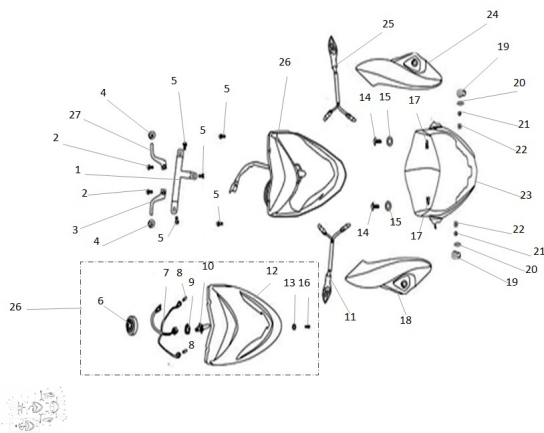

## GRUPO LUZ DELANTERA

Calificación Sin calificación

**Precio**

Modificador de variación de precio

Precio base con impuestos

Precio con descuento

Precio de venta con descuento

Precio de venta

Precio de venta sin impuestos

Descuento

Cantidad de impuesto

[Haga una pregunta del producto](#)

Descripción	Ref.	Título	Código
	11	GIRO DEL ANTERO IZQ.	193-80740
	18		
	18		
	18		
	24		

**ESTRUCTURA : GRUPO LUZ DELANTERA**

---

Ref.	Título	Código	
24			
24			
25	GIRO DEL ANTERO IZQ.	193-80810	
26	LUZ DELA NTERA	193-80815	