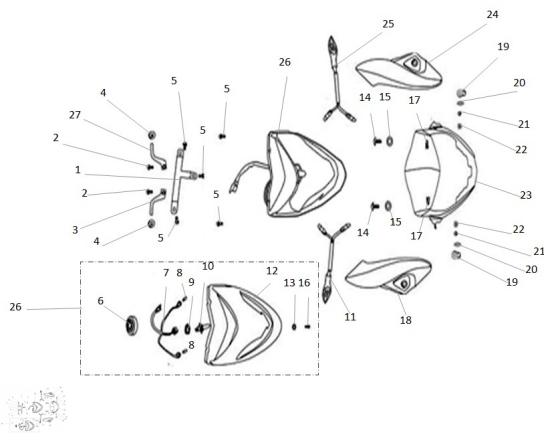

GRUPO LUZ DELANTERA

Calificación Sin calificación

Precio

Modificador de variación de precio

Precio base con impuestos

Precio con descuento

Precio de venta con descuento

Precio de venta

Precio de venta sin impuestos

Descuento

Cantidad de impuesto

[Haga una pregunta del producto](#)

Descripción	Ref.	Título	Código
	11	GIRO DEL ANTERO IZQ.	193-80740
	18		
	18		
	18		
	24		

ESTRUCTURA : GRUPO LUZ DELANTERA

Ref.	Título	Código	
24			
24			
25	GIRO DEL ANTERO IZQ.	193-80810	
26	LUZ DELA NTERA	193-80815	