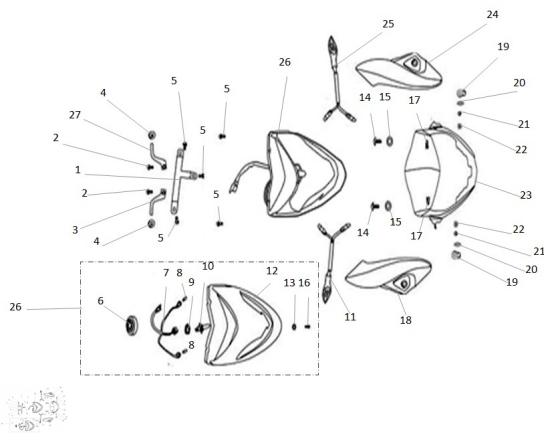

GRUPO LUZ DELANTERA

Calificación Sin calificación

Precio

Modificador de variación de precio

Precio base con impuestos

Precio con descuento

Precio de venta con descuento

Precio de venta

Precio de venta sin impuestos

Descuento

Cantidad de impuesto

[Haga una pregunta del producto](#)

Descripción	Ref.	Título	Código
	11	GIRO DEL ANTERO IZQ.	193-80740
	18		
	18		
	18		
	24