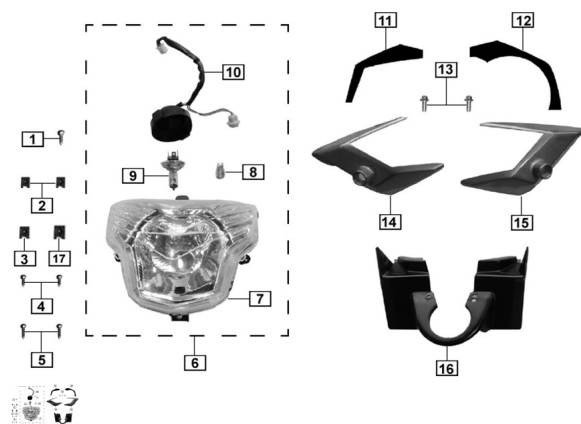

## GRUPO LUZ DELANTERA

Calificación Sin calificación

**Precio**

Modificador de variación de precio

Precio base con impuestos

Precio con descuento

Precio de venta con descuento

Precio de venta

Precio de venta sin impuestos

Descuento

Cantidad de impuesto

[Haga una pregunta del producto](#)

Descripción	Ref.	Título	Código
	1	TORNILLO M6x16	195-B0081
	2	SEGURO ST4.2x17	195-91205
	3	SEGURO	195-91207
	4	TORNILLO ST4.2x13	195-9A133
	5	TORNILLO ST4.2x13	195-9A133
	6	LUZ DELANTERA	195-86100
	7	OPTICA DELANTERA	195-8610Z

**ESTRUCTURA : GRUPO LUZ DELANTERA**

---

Ref.	Título	Código	
8	LAMPARA DE POSICIÓN 12V5W	195-86112	
9	LAMPARA LUZ DELA	195-86160	
10	CABLE LUZ DELA NTERA	195-86120	
11	FRENTE DEL	195-62309	
12	FRENTE DEL	195-62309	
13	TORNILLO M6x20	195-B1667	
14			
14			
14			
15			
15			
15			
16		195-86154	
17	SEGURO	195-91218	