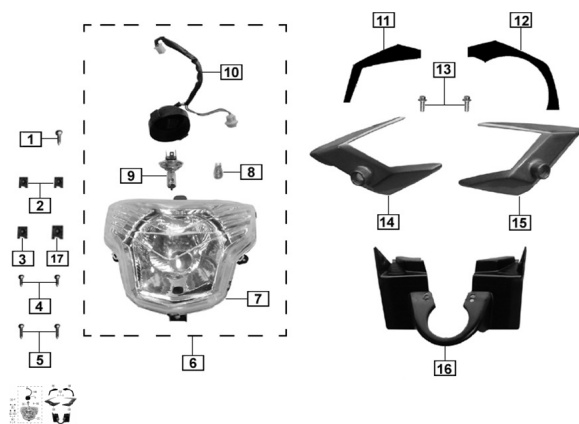

## GRUPO LUZ DELANTERA

Calificación Sin calificación

**Precio**

Modificador de variación de precio

Precio base con impuestos

Precio con descuento

Precio de venta con descuento

Precio de venta

Precio de venta sin impuestos

Descuento

Cantidad de impuesto

[Haga una pregunta del producto](#)

Descripción	Ref.	Título	Código
	1	TORNILLO M6x16	195-B0081
	2	SEGURO ST4.2x17	195-91205
	3	SEGURO	195-91207
	4	TORNILLO ST4.2x13	195-9A133
	5	TORNILLO ST4.2x13	195-9A133
	6	LUZ DELA NTERA	195-86100
	7	OPTICA D ELANTERA	195-8610Z

**ESTRUCTURA : GRUPO LUZ DELANTERA**

---

Ref.	Título	Código	
8	LAMPARA DE POSICIÓN 12V5W	195-86112	
9	LAMPARA LUZ DELA	195-86160	
10	CABLE LUZ DELA NTERA	195-86120	
11	FRENTE DEL	195-62309	
12	FRENTE DEL	195-62309	
13	TORNILLO M6x20	195-B1667	
14			
14			
14			
15			
15			
15			
16		195-86154	
17	SEGURO	195-91218	