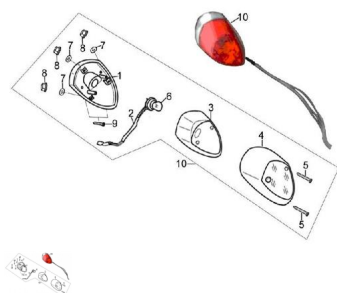

GRUPO LUZ TRASERA

Calificación Sin calificación

Precio

Modificador de variación de precio

Precio base con impuestos

Precio con descuento

Precio de venta con descuento

Precio de venta

Precio de venta sin impuestos

Descuento

Cantidad de impuesto

[Haga una pregunta del producto](#)

Descripción	Ref.	Título	Código
	1	PSRTE PO STERIOR FAROL TRASERO	75-33751
	2	PORTA LAMPARA	75-33720
	3		75-33781
	4	ACRILICO	75-33711
	5	TORNILLO 3,5X13	
	6	LAMPARA 12V 35W	
	7		

ESTRUCTURA : GRUPO LUZ TRASERA

Ref.	Título	Código	
8	TUERCA M6		
9	TORNILLO 3,5X13		
10	FAROL TRASERO ARMADO	75-33700	