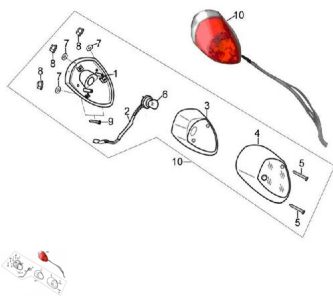

GRUPO LUZ TRASERA

Calificación Sin calificación

Precio

Modificador de variación de precio

Precio base con impuestos

Precio con descuento

Precio de venta con descuento

Precio de venta

Precio de venta sin impuestos

Descuento

Cantidad de impuesto

[Haga una pregunta del producto](#)

Descripción	Ref.	Título	Código
	1	PSRTE PO STERIOR FAROL TRASERO	75-33751
	2	PORTA LAMPARA	75-33720
	3		75-33781
	4	ACRILICO	75-33711
	5	TORNILLO 3,5X13	
	6	LAMPARA 12V 35W	
	7		

ESTRUCTURA : GRUPO LUZ TRASERA

Ref.	Título	Código	
8	TUERCA M6		
9	TORNILLO 3,5X13		
10	FAROL TRASERO ARMADO	75-33700	