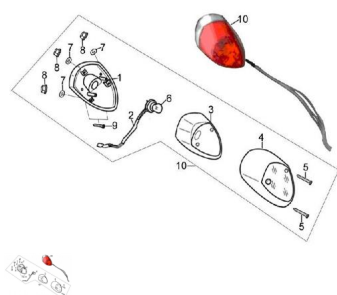

GRUPO LUZ TRASERA

Calificación Sin calificación

Precio

Modificador de variación de precio

Precio base con impuestos

Precio con descuento

Precio de venta con descuento

Precio de venta

Precio de venta sin impuestos

Descuento

Cantidad de impuesto

[Haga una pregunta del producto](#)

Descripción	Ref.	Título	Código
	1	PSRTE PO STERIOR FAROL TRASERO	75-33751
	2	PORTA LAMPARA	75-33720
	3		75-33781
	4	ACRILICO	75-33711
	5	TORNILLO 3,5X13	
	6	LAMPARA 12V 35W	
	7		

ESTRUCTURA : GRUPO LUZ TRASERA

Ref.	Título	Código	
8	TUERCA M6		
9	TORNILLO 3,5X13		
10	FAROL TRASERO ARMADO	75-33700	