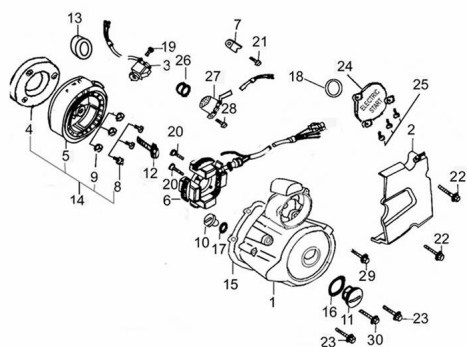

GRUPO MAGNETO

Calificación Sin calificación

Precio

Modificador de variación de precio

Precio base con impuestos

Precio con descuento

Precio de venta con descuento

Precio de venta

Precio de venta sin impuestos

Descuento

Cantidad de impuesto

[Haga una pregunta del producto](#)

Descripción	Ref.	Título	Código
	1	TAPA CARTER LADO VOLANTE	7-11411
	1	TAPA CARTER LADO VOLANTE GRIS OSCURO	17-11411
	2	TAPA PIÑON	7-11451
	2	TAPA PIÑON GRIS OSCURO	17-11451
	3	CABLE INDUCTOR	7-31280