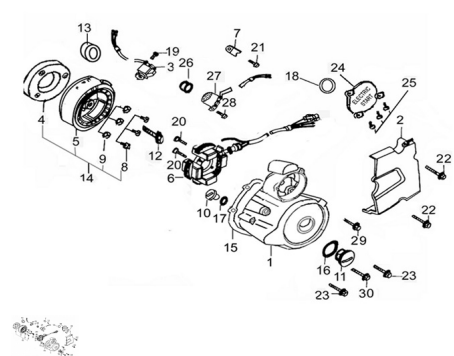

GRUPO MAGNETO

Calificación Sin calificación

Precio

Modificador de variación de precio

Precio base con impuestos

Precio con descuento

Precio de venta con descuento

Precio de venta

Precio de venta sin impuestos

Descuento

Cantidad de impuesto

[Haga una pregunta del producto](#)

Descripción	Ref.	Título	Código
	1	TAPA CARTER LADO VOLANTE	7-11411
	1	TAPA CARTER LADO VOLANTE GRIS OSCURO	17-11411
	2	TAPA PIÑON	7-11451
	2	TAPA PIÑON GRIS OSCURO	17-11451
	3	CABLE INDUCTOR	7-31280
	4		7-28110