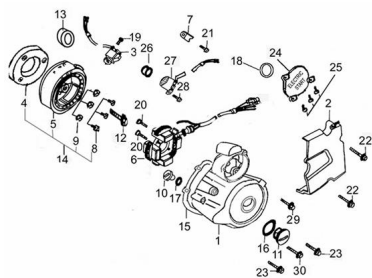

GRUPO MAGNETO

Calificación Sin calificación

Precio

Modificador de variación de precio

Precio base con impuestos

Precio con descuento

Precio de venta con descuento

Precio de venta

Precio de venta sin impuestos

Descuento

Cantidad de impuesto

[Haga una pregunta del producto](#)

Descripción	Ref.	Título	Código
	1	TAPA CARTER LADO VOLANTE	7-11411
	2	TAPA PIÑÓN	18-11451
	3	CABLE INDUCTOR	7-31280
	4		7-28110
	5	ROTOR VOLANTE	7-31110
	6	ESTATOR VOLANTE	7-31210