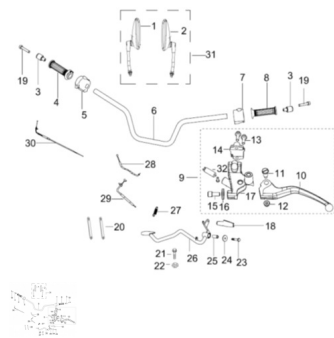

GRUPO MANILLAR

Calificación Sin calificación

Precio

Modificador de variación de precio

Precio base con impuestos

Precio con descuento

Precio de venta con descuento

Precio de venta

Precio de venta sin impuestos

Descuento

Cantidad de impuesto

[Haga una pregunta del producto](#)

Descripción	Ref.	Título	Código
	1	ESPEJO DERECHO	
	2	ESPEJO	
	3		
	4	PUÑO DERECHO DE ACELE RADOR	
	5	COMANDO DERECHO