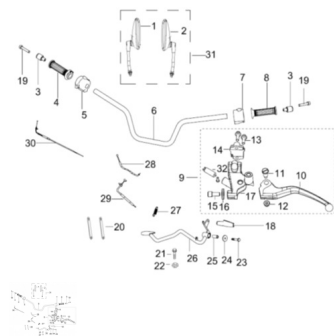

GRUPO MANILLAR

Calificación Sin calificación

Precio

Modificador de variación de precio

Precio base con impuestos

Precio con descuento

Precio de venta con descuento

Precio de venta

Precio de venta sin impuestos

Descuento

Cantidad de impuesto

[Haga una pregunta del producto](#)

Descripción	Ref.	Título	Código
	1	ESPEJO DERECHO	
	2	ESPEJO	
	3		
	4	PUÑO DERECHO DE ACELE RADOR	
	5	COMANDO DERECHO