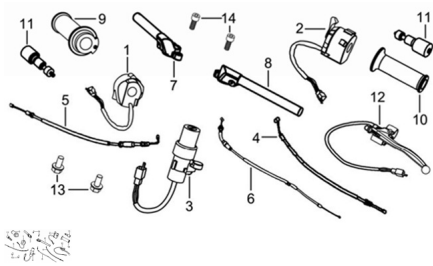

GRUPO MANILLARES

Rating: Not Rated Yet

Price:

Variant price modifier:

Base price with tax:

Price with discount:

Salesprice with discount:

Sales price:

Sales price without tax:

Discount:

Tax amount:

[Ask a question about this product](#)

Description	Ref.	Título	Código
	1	COMANDO	169-35100
	2	COMANDO	169-35200
	3	TAMBOR DE IGNICION	169-35400
	4	CABLE DE	169-46200
	5	CABLE DE	169-46310