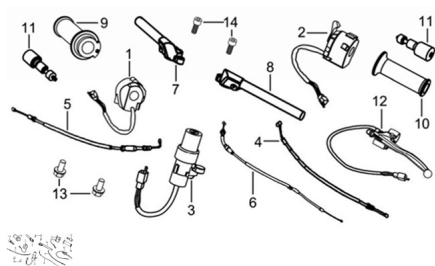

GRUPO MANILLARES

Calificación Sin calificación

Precio

Modificador de variación de precio

Precio base con impuestos

Precio con descuento

Precio de venta con descuento

Precio de venta

Precio de venta sin impuestos

Descuento

Cantidad de impuesto

[Haga una pregunta del producto](#)

Descripción	Ref.	Título	Código
	1	COMANDO	169-35100
	2	COMANDO	169-35200
	3	TAMBOR DE IGNICION	169-35400
	4	CABLE DE	169-46200
	5	CABLE DE	169-46310