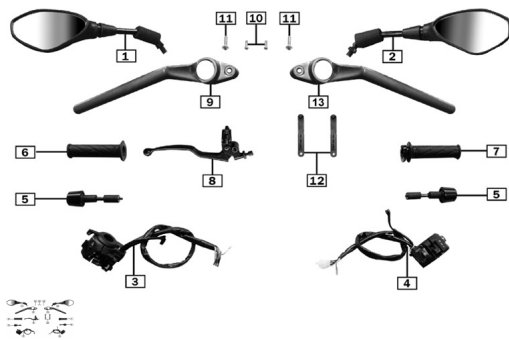

GRUPO MANILLARES

Calificación Sin calificación

Precio

Modificador de variación de precio

Precio base con impuestos

Precio con descuento

Precio de venta con descuento

Precio de venta

Precio de venta sin impuestos

Descuento

Cantidad de impuesto

[Haga una pregunta del producto](#)

Descripción	Ref.	Título	Código
	1	ESPEJO R	195-69110
	2	ESPEJO R	195-69120
	3	CONJ. INT	195-72201
	4	CONJ. INT	195-72301
	5		195-72035