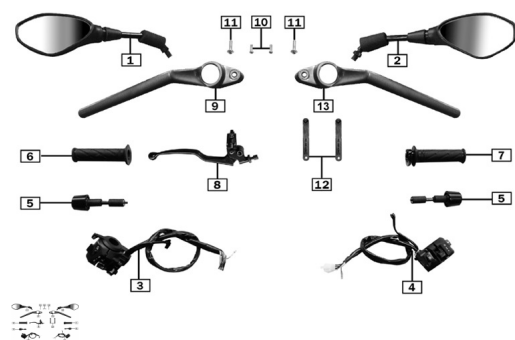

GRUPO MANILLARES

Calificación Sin calificación

Precio

Modificador de variación de precio

Precio base con impuestos

Precio con descuento

Precio de venta con descuento

Precio de venta

Precio de venta sin impuestos

Descuento

Cantidad de impuesto

[Haga una pregunta del producto](#)

Descripción	Ref.	Título	Código
	1	ESPEJO R	195-69110
	2	ESPEJO R	195-69120
	3	CONJ. INT	195-72201
	4	CONJ. INT	195-72301
	5		195-72035