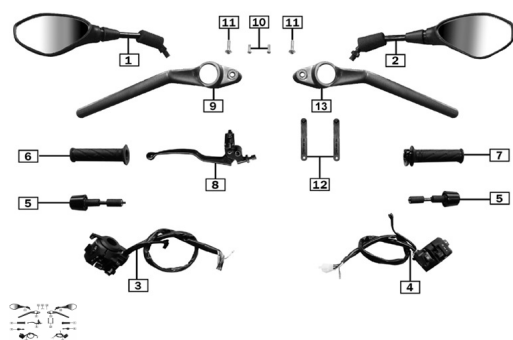

GRUPO MANILLARES

Calificación Sin calificación

Precio

Modificador de variación de precio

Precio base con impuestos

Precio con descuento

Precio de venta con descuento

Precio de venta

Precio de venta sin impuestos

Descuento

Cantidad de impuesto

[Haga una pregunta del producto](#)

Descripción	Ref.	Título	Código
	1	ESPEJO R	195-69110
	2	ESPEJO R	195-69120
	3	CONJ. INT	195-72201
	4	CONJ. INT	195-72301
	5		195-72035