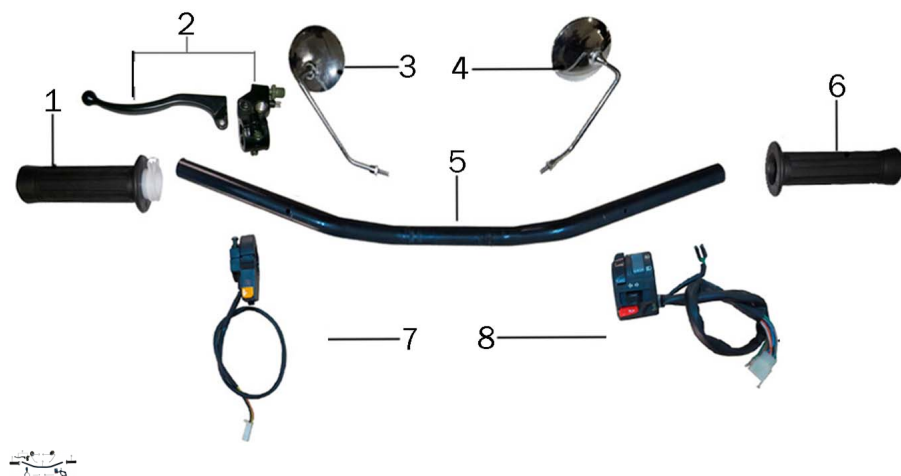

GRUPO MANUBRIO Y COMANDOS

Calificación Sin calificación

Precio

Modificador de variación de precio

Precio base con impuestos

Precio con descuento

Precio de venta con descuento

Precio de venta

Precio de venta sin impuestos

Descuento

Cantidad de impuesto

[Haga una pregunta del producto](#)

| Descripción | POS. | CODIGO | DESCRIPCION | DESCRIPTION | CANT |
|-------------|------|-----------|---------------------|---------------------------|------|
| | 1 | 231-47311 | PUÑO ACELERADOR | Grip Comp., Throttle | 1 |
| | 2 | 231-47611 | PALANCA DE EMBRAGUE | Lever Set, Clutch | 1 |
| | 3 | 231-57100 | ESPEJO DERECHO | Rearview Mirror,RH | 1 |
| | 4 | 231-57200 | ESPEJO IZQUIERDO | Rearview Mirror LH | 1 |
| | 5 | 231-47111 | MANUBRIO | Pipe Comp,Steering Handle | 1 |
| | 6 | 231-47411 | PUÑO IZQUIERDO | Grip, LH | 1 |
| | 7 | 231-35100 | MANILLAR DERECHO | Handlebar Switch,RH | 1 |
| | 8 | 231-35200 | MANILLAR IZQUIERDO | Handlebar Switch,LH | 1 |