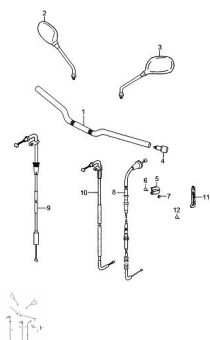

## GRUPO MANUBRIO

Calificación Sin calificación

**Precio**

Modificador de variación de precio

Precio base con impuestos

Precio con descuento

Precio de venta con descuento

Precio de venta

Precio de venta sin impuestos

Descuento

Cantidad de impuesto

[Haga una pregunta del producto](#)

Descripción	Ref.	Título	Código
	1		103-56111
	2	ESPEJO DERECHO	103-56500
	3	ESPEJO	103-56600
	4		103-56270
	5	GUIA CABLE	103-58285
	6	TORNILLO	103-2112
	7	TUERCA	103-8310
	8	CABLE EM	103-58200

Ref.	Título	Código
		BRAGUE
9	CABLE AC	103-58300
10	CABLE CEBADOR	103-58410
11	GUIA CABLE EM BRAGUE	103-36651
12	TORNILLO	103-2112