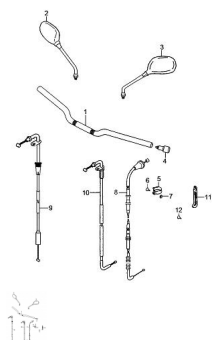

GRUPO MANUBRIO

Calificación Sin calificación

Precio

Modificador de variación de precio

Precio base con impuestos

Precio con descuento

Precio de venta con descuento

Precio de venta

Precio de venta sin impuestos

Descuento

Cantidad de impuesto

[Haga una pregunta del producto](#)

Descripción	Ref.	Título	Código
	1		103-56111
	2	ESPEJO DERECHO	103-56500
	3	ESPEJO	103-56600
	4		103-56270
	5	GUIA CABLE	103-58285
	6	TORNILLO	103-2112
	7	TUERCA	103-8310
	8	CABLE EM	103-58200