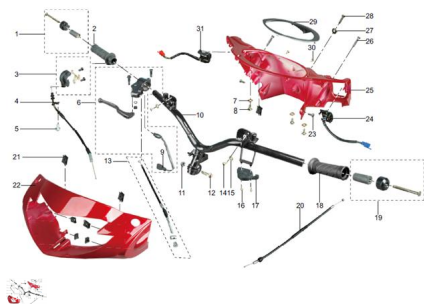

GRUPO MANUBRIO

Calificación Sin calificación

Precio

Modificador de variación de precio

Precio base con impuestos

Precio con descuento

Precio de venta con descuento

Precio de venta

Precio de venta sin impuestos

Descuento

Cantidad de impuesto

[Haga una pregunta del producto](#)

Descripción

Ref.	Título	Código
1	conj. Balanceador derecho	111-ZF0-0120
2	puño acelerador	111-WB4-1070
3	parte trasera manillar derecho	111-WA4-1080
4	cable acelerador	111-WA4-2100
5	tornillo	111-BGB/T823
6	conjunto palanca de freno delantero	111-ZA5-0010
7	arandela plana	111-BGB/T97
8	tornillo autoroscante	111-BGB/T845
9	bulbo de freno delantero	111-ZA5-0020
10	conjunto manubrio	111-WA4-1010
11	contratuercas	111-ZA4-1000
12	tornillo cabeza hexagonal	111-ZA4-1003
13	cable freno delantero	111-ZF4-2200
14	tornillo autoroscante	111-BGB/T845
15	arandela	111-BGB/T96
16	tornillo	111-BGB/T823
17	conjunto palanca cebador	111-ZF4-1070
18	empuñadura izquierda	111-ZF4-1006
19	conjunto balanceador izquierdo	111-ZF0-0110
20	cable cebador	111-WA4-2500
21	tuerca flotante	111-ZA0-0004