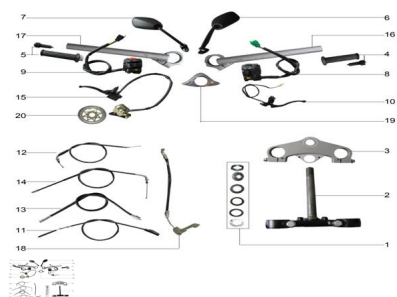

GRUPO MANUBRIO

Calificación Sin calificación

Precio

Modificador de variación de precio

Precio base con impuestos

Precio con descuento

Precio de venta con descuento

Precio de venta

Precio de venta sin impuestos

Descuento

Cantidad de impuesto

[Haga una pregunta del producto](#)

Descripción	Ref.	Título	Código
	1	KIT MOVIMIENTO DE	
	2	CRISTO INFERIOR CON CAÑO VELA	
	3	SOPORTE SUPERIOR CRUCETA	
	4	MANILLAR	
	5	MANILLAR DERECHO