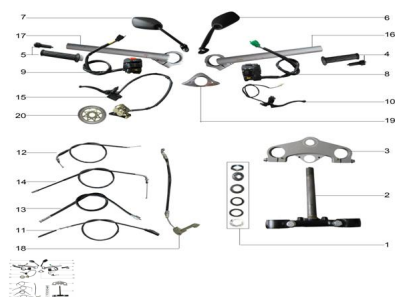

## GRUPO MANUBRIO

Calificación Sin calificación

**Precio**

Modificador de variación de precio

Precio base con impuestos

Precio con descuento

Precio de venta con descuento

Precio de venta

Precio de venta sin impuestos

Descuento

Cantidad de impuesto

[Haga una pregunta del producto](#)

Descripción	Ref.	Título	Código
	1	KIT MOVIMIENTO DE	
	2	CRISTO INFERIOR CON CAÑO VELA	
	3	SOPORTE SUPERIOR CRUCETA	
	4	MANILLAR	
	5	MANILLAR DERECHO	

---

Ref.	Título	Código
6	ESPEJO R	
7	ESPEJO R	
8		
9		
10	PALANCA DE EMBRA GUE	
11	CABLE DE	
12	CABLE DE	
13	CABLE VE	
14	CABLE CEBADOR	
15	PALANCA DE FRENO CON CALIPER	
16	MANGO	
17	MANGO	
18		
19	SOPORTE LLAVE DE	

Ref.	Título	Código	
	20	DISCO DE FRENO	