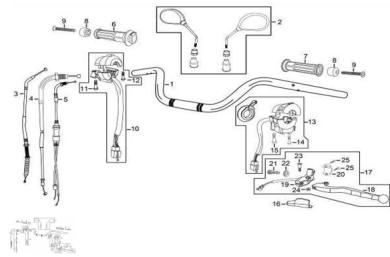

GRUPO MANUBRIO

Calificación Sin calificación

Precio

Modificador de variación de precio

Precio base con impuestos

Precio con descuento

Precio de venta con descuento

Precio de venta

Precio de venta sin impuestos

Descuento

Cantidad de impuesto

[Haga una pregunta del producto](#)

Descripción	Ref.	Título	Código
	1		
	2	KIT ESPEJOS	
	3	CABLE DE	
	4	CABLE CEBADOR	
	5	CABLE AC	
	6	COMANDO