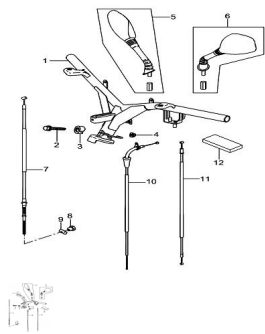

GRUPO MANUBRIO

Calificación Sin calificación

Precio

Modificador de variación de precio

Precio base con impuestos

Precio con descuento

Precio de venta con descuento

Precio de venta

Precio de venta sin impuestos

Descuento

Cantidad de impuesto

[Haga una pregunta del producto](#)

Descripción

	Ref.	Título		Código
1		MANUBRIO		102-56110
2		TORNILLO		102-09103
3		COJINETE		102-56421
4		TUERCA		102-08319
5		ESPEJO DERECHO		102-56500
6		ESPEJO IZQUIERDO		102-56600
7		CABLE FRENO DELANTERO		102-58100
8		TUERCA REGISTRO FRENO TRASERO		102-09150
9		PERNO GUA FRENO TRASERO		102-09209
10		CABLE ACELERADOR		102-58300
11		CABLE CEBADOR		102-58410
12		GOMA ANTI-VIBRACION		102-33652