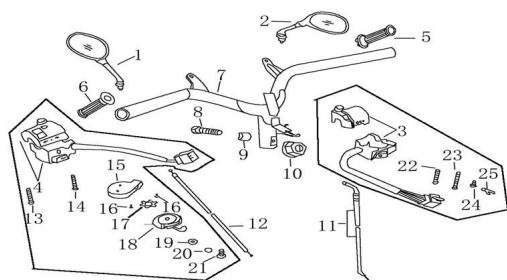

GRUPO MANUBRIO

Calificación Sin calificación

Precio

Modificador de variación de precio

Precio base con impuestos

Precio con descuento

Precio de venta con descuento

Precio de venta

Precio de venta sin impuestos

Descuento

Cantidad de impuesto

[Haga una pregunta del producto](#)

Descripción

	Ref.	Título	Código
1		ESPEJO IZQUIERDO	3-57200
2		ESPEJO DERECHO	3-57100
3		COMANDO DERECHO LLAVES	3-35100
4		COMANDO IZQUIERDO LLAVES	3-35200
5		PUÑO DERECHO	3-47311
6		PUÑO IZQUIERDO	3-47411
7		MANUBRIO	3-47111
8		TORNILLO M10 X 1.25 X 45	3-GB/T16674
9		TOPE DE MANUBRIO	3-47131
10		TUERCA 10 X 1.25	3-GB/T6187.2
11		CABLE DE ACELERADOR	3-46310
12		CABLE DE CEBADOR	3-46330
13		TORNILLO M8 X 38	3-GB/T818
14		TORNILLO M6 X 40	3-GB/T818-2
15		SOPORTE DE PALANCA CEBADOR	3-35922
16		ARANDELA PLANA D. 6EBADOR	3-GB/T848
17		ARANDELA D. 6	3-GB/T862.1
18		PALANCA DE CEBADOR	3-35921
19		ARANDELA 6	3-GB/T97
20		ARANDELA D. 6	3-GB/T93
21		TORNILLO M6 X 8	3-GB/T818-3
22		TORNILLO M5 X 42	3-GB/T818-4
23		TORNILLO M5 X 45	3-GB/T818-5
24		TORNILLO M6 X 16	3-GB/T818-6
25		LOCALIZADOR DE CABLE	3-46363