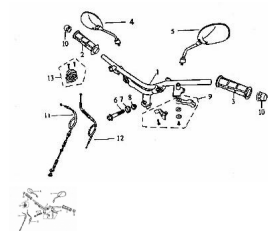

GRUPO MANUBRIO

Calificación Sin calificación

Precio

Modificador de variación de precio

Precio base con impuestos

Precio con descuento

Precio de venta con descuento

Precio de venta

Precio de venta sin impuestos

Descuento

Cantidad de impuesto

[Haga una pregunta del producto](#)

Descripción

	Ref.	Título		Código
1		MANUBRIO		52-61111
2		PUÑO DERECHO ACELERADOR		52-61121
3		PUÑO IZQUIERDO		52-6113A
4		ESPEJO RETROVISOR IZQUIERDO		52-83320
5		ESPEJO RETROVISOR DERECHO		52-83330
6		TORNILLO M10X50		52-GB/T16674-18
7		PERNO CONECTOR DE LA BARRA DE DIRECCIÓN		52-62114
8		TUERCA M10		52-GB/T6187.1-2
9		CABLE DEL CEBADOR		52-61060
10		TAPÓN DECORADOR		52-61122
11		CABLE DEL CEBADOR		52-6130A
12		CABLE DEL ACELERADOR		52-6106A
13		SOPORTE ACELERADOR		52-61132