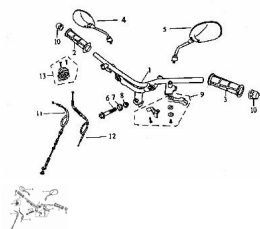

GRUPO MANUBRIO

Calificación Sin calificación

Precio

Modificador de variación de precio

Precio base con impuestos

Precio con descuento

Precio de venta con descuento

Precio de venta

Precio de venta sin impuestos

Descuento

Cantidad de impuesto

[Haga una pregunta del producto](#)

Descripción

	Ref.	Título		Código
1		MANUBRIO	52-61111	
2		PUÑO DERECHO ACELERADOR	52-61121	
3		PUÑO IZQUIERDO	52-6113A	
4		ESPEJO RETROVISOR IZQUIERDO	52-83320	
5		ESPEJO RETROVISOR DERECHO	52-83330	
6		TORNILLO M10X50	52-GB/T16674-18	
7		PERNO CONECTOR DE LA BARRA DE DIRECCIÓN	52-62114	
8		TUERCA M10	52-GB/T6187.1-2	
9		CABLE DEL CEBADOR	52-61060	
10		TAPÓN DECORADOR	52-61122	
11		CABLE DEL CEBADOR	52-6130A	
12		CABLE DEL ACELERADOR	52-6106A	
13		SOPORTE ACELERADOR	52-61132	