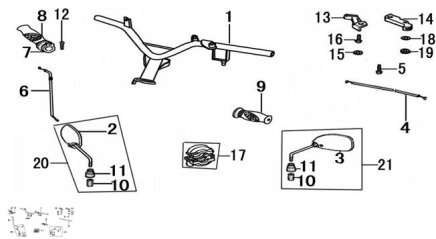

GRUPO MANUBRIO

Calificación Sin calificación

Precio

Modificador de variación de precio

Precio base con impuestos

Precio con descuento

Precio de venta con descuento

Precio de venta

Precio de venta sin impuestos

Descuento

Cantidad de impuesto

[Haga una pregunta del producto](#)

Descripción

	Ref.	Título		Código
1		MANUBRIO		49-47110
2		ESPEJO DERECHO		49-2662757110
3		ESPEJO IZQUIERDO		49-2662757210
4		CABLE CEBADOR		49-46330
5		TORNILLO M5 X 18		10-GB/T818-3
6		CABLE ACELERADOR		10-46310
7		SOPORTE CABLE ACELERADOR		10-2662747312