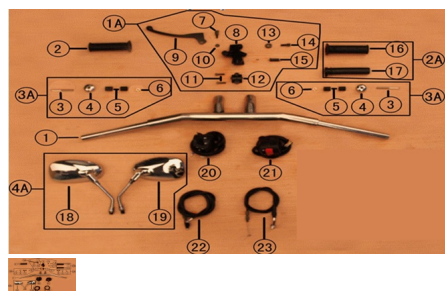

GRUPO MANUBRIO

Calificación Sin calificación

Precio

Modificador de variación de precio

Precio base con impuestos

Precio con descuento

Precio de venta con descuento

Precio de venta

Precio de venta sin impuestos

Descuento

Cantidad de impuesto

[Haga una pregunta del producto](#)

Descripción	Ref.	Título	Código
	1A	Conjunto palanca de embrague	157-00009
	2A	Conjunto acelerador	157-00010
	3A		157-00011
	4A	Kit espejos 1	157-00012
	1	Manubrio	157-30010
	2	Puño izquierdo	157-30011
	3	Tornillo M6x45	157-80010
	4	Tuerca ciega	157-30012
	5	Inserto de goma	157-50011
	6	Tuerca M6