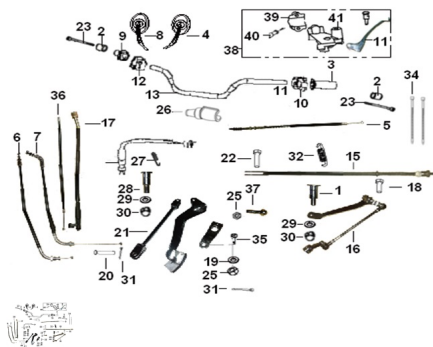

## GRUPO MANUBRIO

Calificación Sin calificación

**Precio**

Modificador de variación de precio

Precio base con impuestos

Precio con descuento

Precio de venta con descuento

Precio de venta

Precio de venta sin impuestos

Descuento

Cantidad de impuesto

[Haga una pregunta del producto](#)

Descripción	Ref.	Título	Código
	1	TORNILLO	175-80170
	2		175-40030
	3	PUÑO	175-40001
	4	ESPEJO	175-40450
	5	CABLE EM	175-40400

**ESTRUCTURA : GRUPO MANUBRIO**

Ref.	Título	Código
		BRAGUE
6	CABLE AC	175-40300
7	CABLE AC	175-40310
8	ESPEJO DERECHO	175-40480
9	PUÑO ACE LERADOR	175-40210
10	MANILLAR	175-40500
11	PALANCA DE EMBRA GUE	175-40002
12	MANILLAR DERECHO	175-40600
13		175-40100
14	PEDAL DE FRENO	175-40700
15	VARILLA FRENO TRASERO	175-40270
16	PEDAL DE CAMBIOS	175-83700
17	CABLE VE	175-72900
18	TORNILLO M6X20	175-B0103
19		175-B0703
20	PERNO 6X16	175-83820
21	VARILLA PEDAL DE FRENO TRASERO	175-40720
22	TORNILLO M8X25	175-B0101
23	TORNILLO 6X30MM	175-B0205
25	TUERCA 6MM	175-B0400
26		175-40017
27	RESORTE BULBO DE FRENO	175-40019
28	TORNILLO	175-80120

Ref.	Título	Código
29		175-B0700
30	TUERCA M10X1.25	175-B0422
31	PERNO 2X18MM	175-B0900
32	RESORTE PEDAL DE FRENO	175-40702
34		175-96001
35	TORNILLO 6X27.5MM	175-80130
36	CABLE CEBADOR	175-40350
37	TORNILLO M6X20	175-80110
38		175-40080
39	SOPORTE	175-40082
40		175-91020
42	SOPORTE	175-800-05