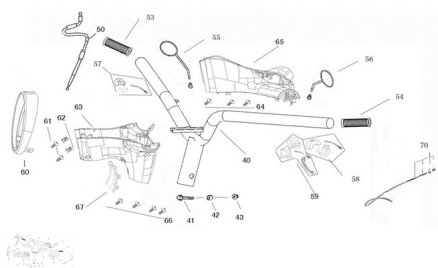

GRUPO MANUBRIO

Calificación Sin calificación

Precio

Modificador de variación de precio

Precio base con impuestos

Precio con descuento

Precio de venta con descuento

Precio de venta

Precio de venta sin impuestos

Descuento

Cantidad de impuesto

[Haga una pregunta del producto](#)

Descripción

Ref.	Título	Código
40	MANUBRIO	189-53100
41	TORNILLO	189-92201
42	BUJE	189-53125
43	TUERCA	189-95401
50	CABLE ACELERADOR	189-17910
53	PUÑO DERECHO ACELERADOR	189-53140
54	PUÑO IZQUIERDO	189-53166
55	ESPEJO RETROVISOR DERECHO	189-88110
56	ESPEJO RETROVISOR IZQUIERDO	189-88120
57	MANILLAR DERECHO	189-3515A
58	MANILLAR IZQUIERDO	189-3520A
59	CONJUNTO PALANCA FRENO DELANTERO	189-5317B
60	VISERA DE OPTICA	189-33110
61	TORNILLO	189-93401