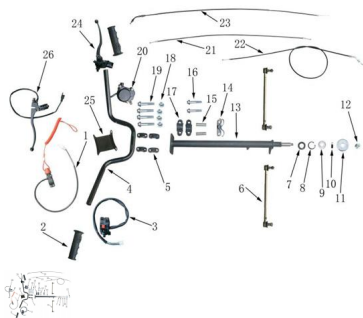

## GRUPO MANUBRIO

Calificación Sin calificación

**Precio**

Modificador de variación de precio

Precio base con impuestos

Precio con descuento

Precio de venta con descuento

Precio de venta

Precio de venta sin impuestos

Descuento

Cantidad de impuesto

[Haga una pregunta del producto](#)

Descripción	Ref.	Título	Código
	1	APAGADO DE EMERGENCIA	163-0047
	2	MANILLAR	163-0048
	3		163-0049
	4		163-0050
	5		163-0051
	6	BRAZO DE	163-0052

Ref.	Título	Código
7	SELLO DE ACEITE	163-0053
8		163-0054
9		
10		163-0055
11		B.GB.95
12	TUERCA A	
13	EJE,	163-0056
14		163-0057
15	PERNO	163-0058
16	TORNILLO M8X12	163-5789
17		163-0059
18	TUERCA A	
19	TORNILLO M8X55	
20	COMANDO	163-0060
21	CABLE EM BRAGUE	163-0061
22	CABLE FRENO	163-0062
23	CABLE AC	163-0063
24	PALANCA FRENO	163-0064
25	SOPORTE OPTICAS	163-0065
26	PALANCA	163-0066